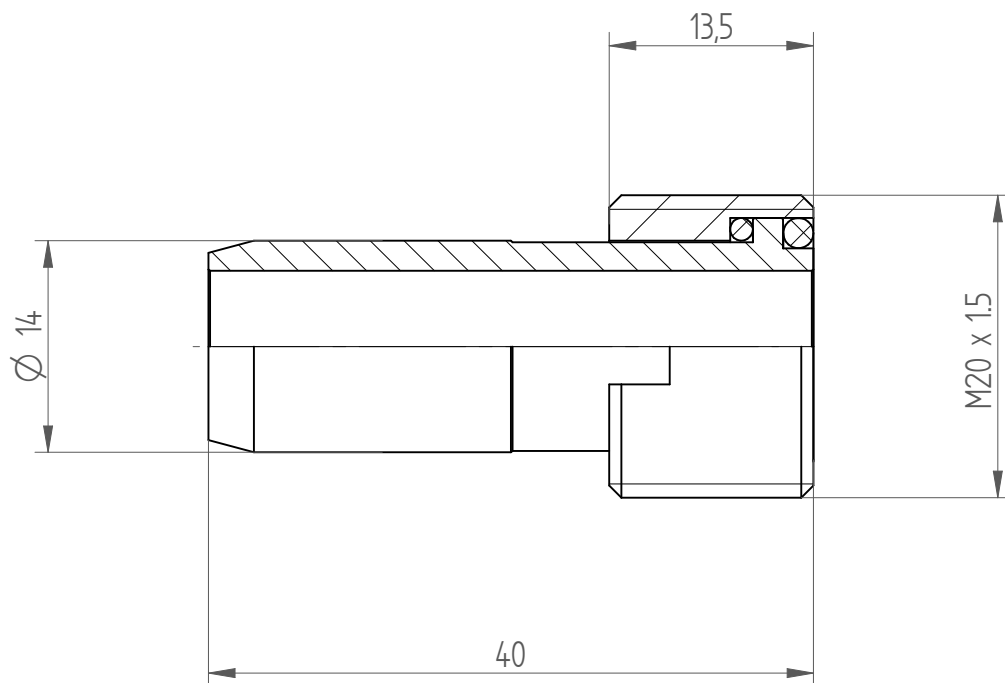

Swiss
Precision
Tools

REGO-FIX®

REGO-FIX AG
Obermattweg 60
4456 Tenniken / Switzerland

Phone +41 61 976 14 66
Fax +41 61 976 14 14
www.rego-fix.com

This is a non-controlled copy. All information given herein is subject to change without notice

The information given herein has been carefully checked and is believed to be correct. REGO-FIX, however, assumes no responsibility or liability for any errors, inaccuracies or omissions that may appear in this drawing

This document is subject to copyright laws. No part of this document may be reproduced or transmitted in any form or any means, electronic or mechanic, for any purpose, without the express written permission of REGO-FIX

Type : KSR 80
Part No. : 721180000
Date : 03.02.2015
Scale : 2:1